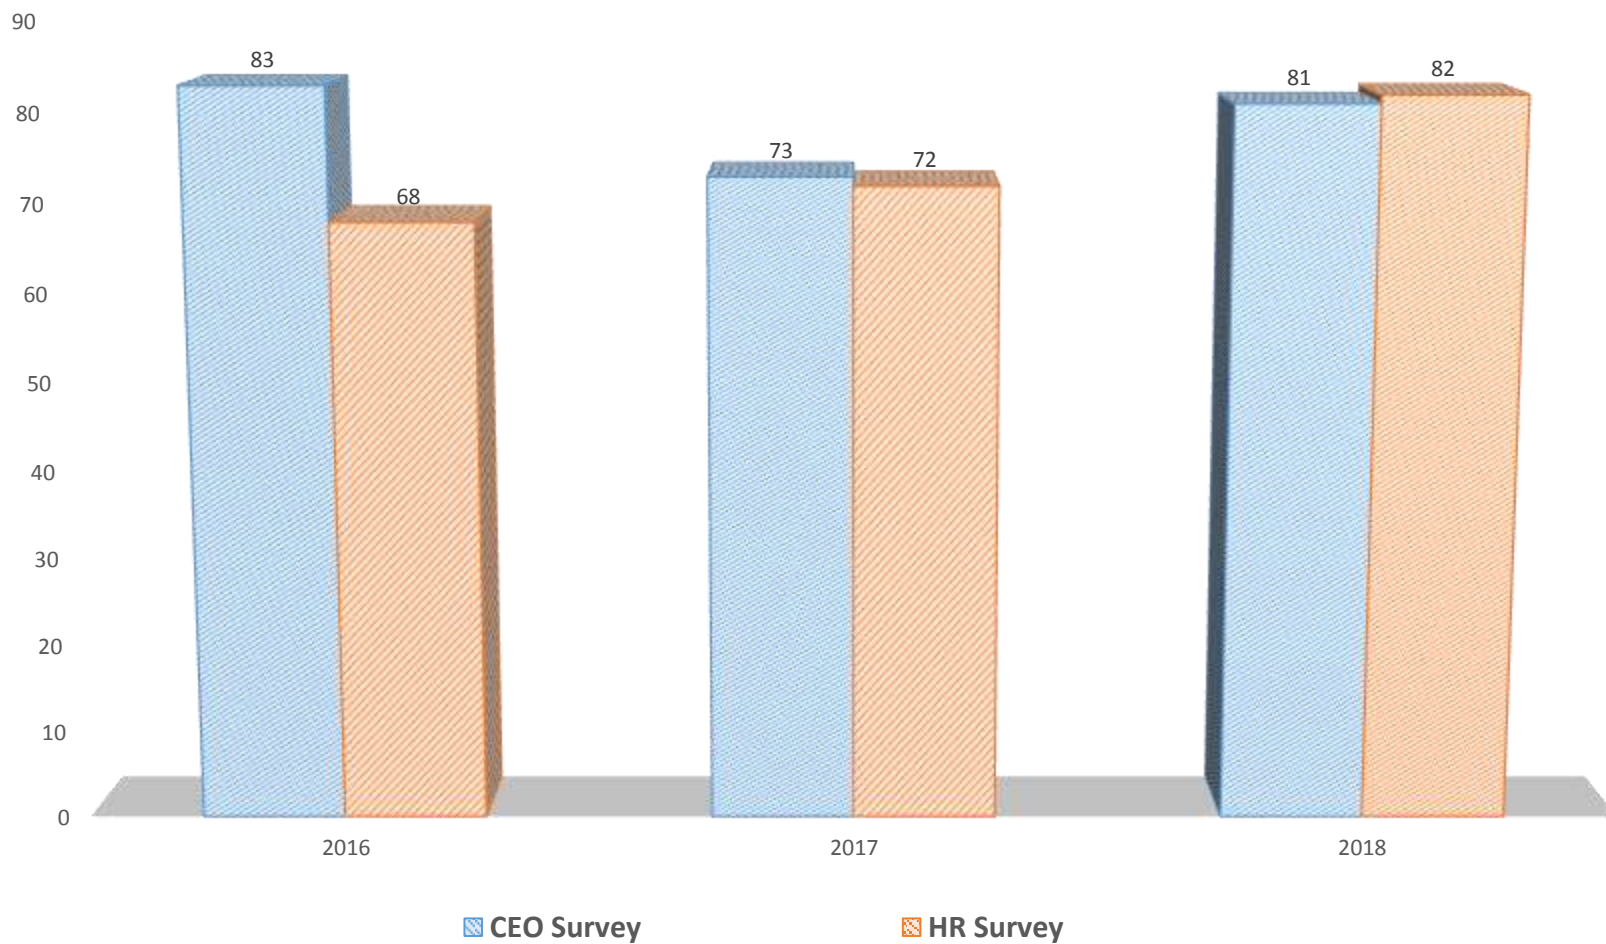

“HR Survey vs CEO Survey - 2016 a 2018”

por José Bancaleiro

Presentation by José Bancaleiro

18 Abril 2018

Perspetivas de evolução do setor de atividade nos próximos dois anos

% de respostas: crescimento moderado e forte

STANTON CHASE

Perspetivas de evolução do negócio da empresa nos próximos dois anos?

% de respostas: crescimento moderado e forte

STANTON CHASE

Principais linhas de orientação do negócio da sua empresa para o presente ano?