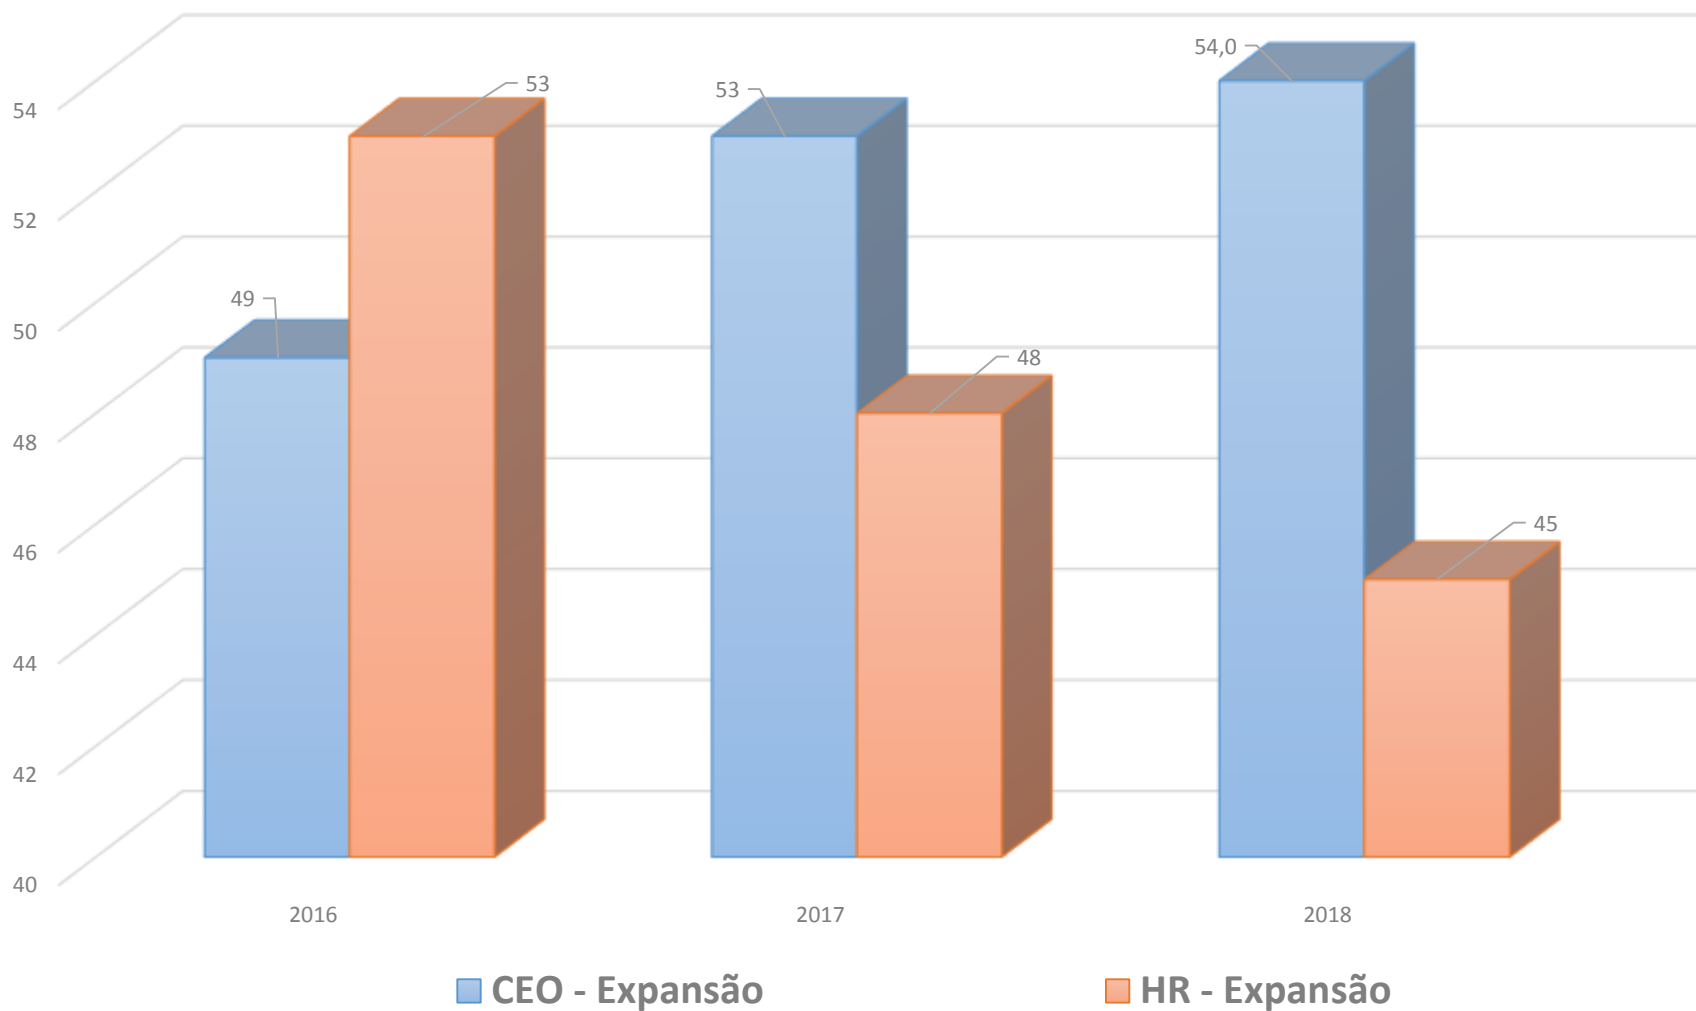

“HR Survey vs CEO Survey - 2016 a 2018”

por José Bancaleiro

Presentation by José Bancaleiro

18 Abril 2018

Perspetivas de evolução do setor de atividade nos próximos dois anos

% de respostas: crescimento moderado e forte

STANTON CHASE

Perspetivas de evolução do negócio da empresa nos próximos dois anos?

% de respostas: crescimento moderado e forte

STANTON CHASE

Principais linhas de orientação do negócio da sua empresa para o presente ano?